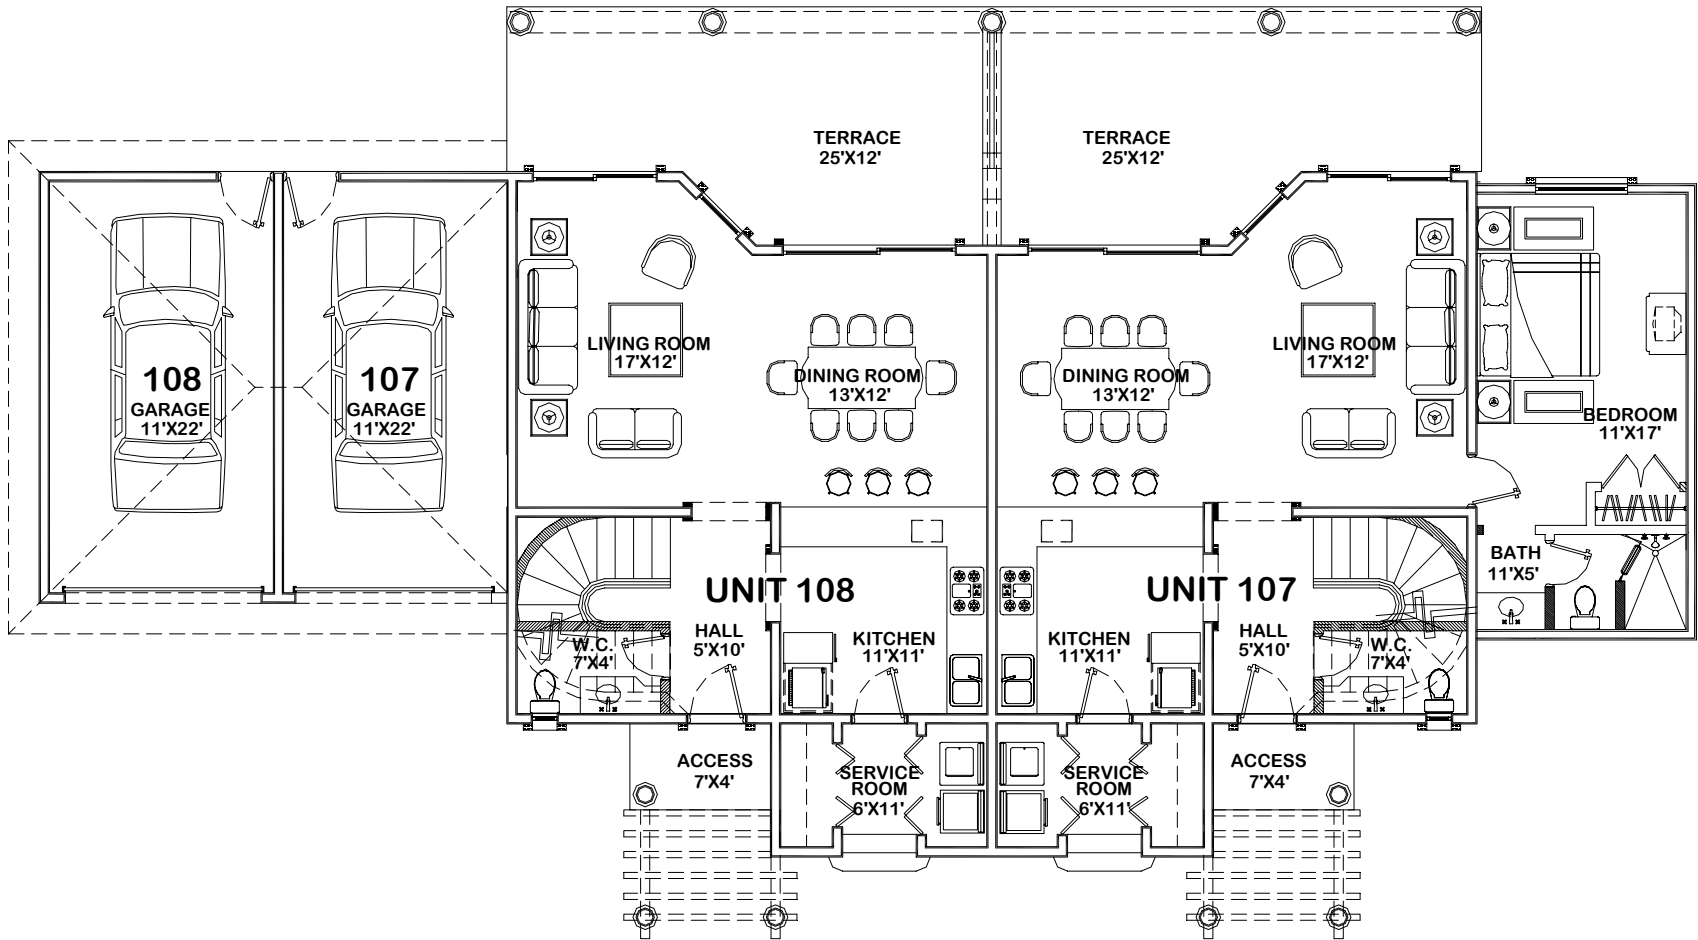

VILLA CLAVEL				
UNIT	LIVING AREA	TERRACE	GARAGE	TOTAL
208	2,229.11 SQ.FT.	1,454.54 SQ.FT.	307.63 SQ.FT.	3,991.29 SQ.FT.

VILLA TULIPAN P.B. 301

VILLA TULIPAN				
UNIT	LIVING AREA	TERRACE	GARAGE	TOTAL
301	2,250.64 SQ.FT.	919.46 SQ.FT.	301.61 SQ.FT.	3,471.71 SQ.FT.

VILLA TULIPAN P.A. 302

VILLA TULIPAN				
UNIT	LIVING AREA	TERRACE	GARAGE	TOTAL
302	2,207.69 SQ.FT.	1,025.49 SQ.FT.	307.10 SQ.FT.	3,540.28 SQ.FT.

FIRST LEVEL

VILLA GARDENIA

VILLA GARDENIA				
UNIT	LIVING AREA	TERRACE	GARAGE	TOTAL
108	1,601.89 SQ.FT.	395.36 SQ.FT.	309.03 SQ.FT.	2,306.28 SQ.FT.
107	1,888.42 SQ.FT.	395.36 SQ.FT.	309.03 SQ.FT.	2,592.81 SQ.FT.

SECOND LEVEL

VILLA GARDENIA

VILLA GARDENIA				
UNIT	LIVING AREA	TERRACE	GARAGE	TOTAL
108	1,601.89 SQ.FT.	395.36 SQ.FT.	309.03 SQ.FT.	2,306.28 SQ.FT.
107	1,888.42 SQ.FT.	395.36 SQ.FT.	309.03 SQ.FT.	2,592.81 SQ.FT.