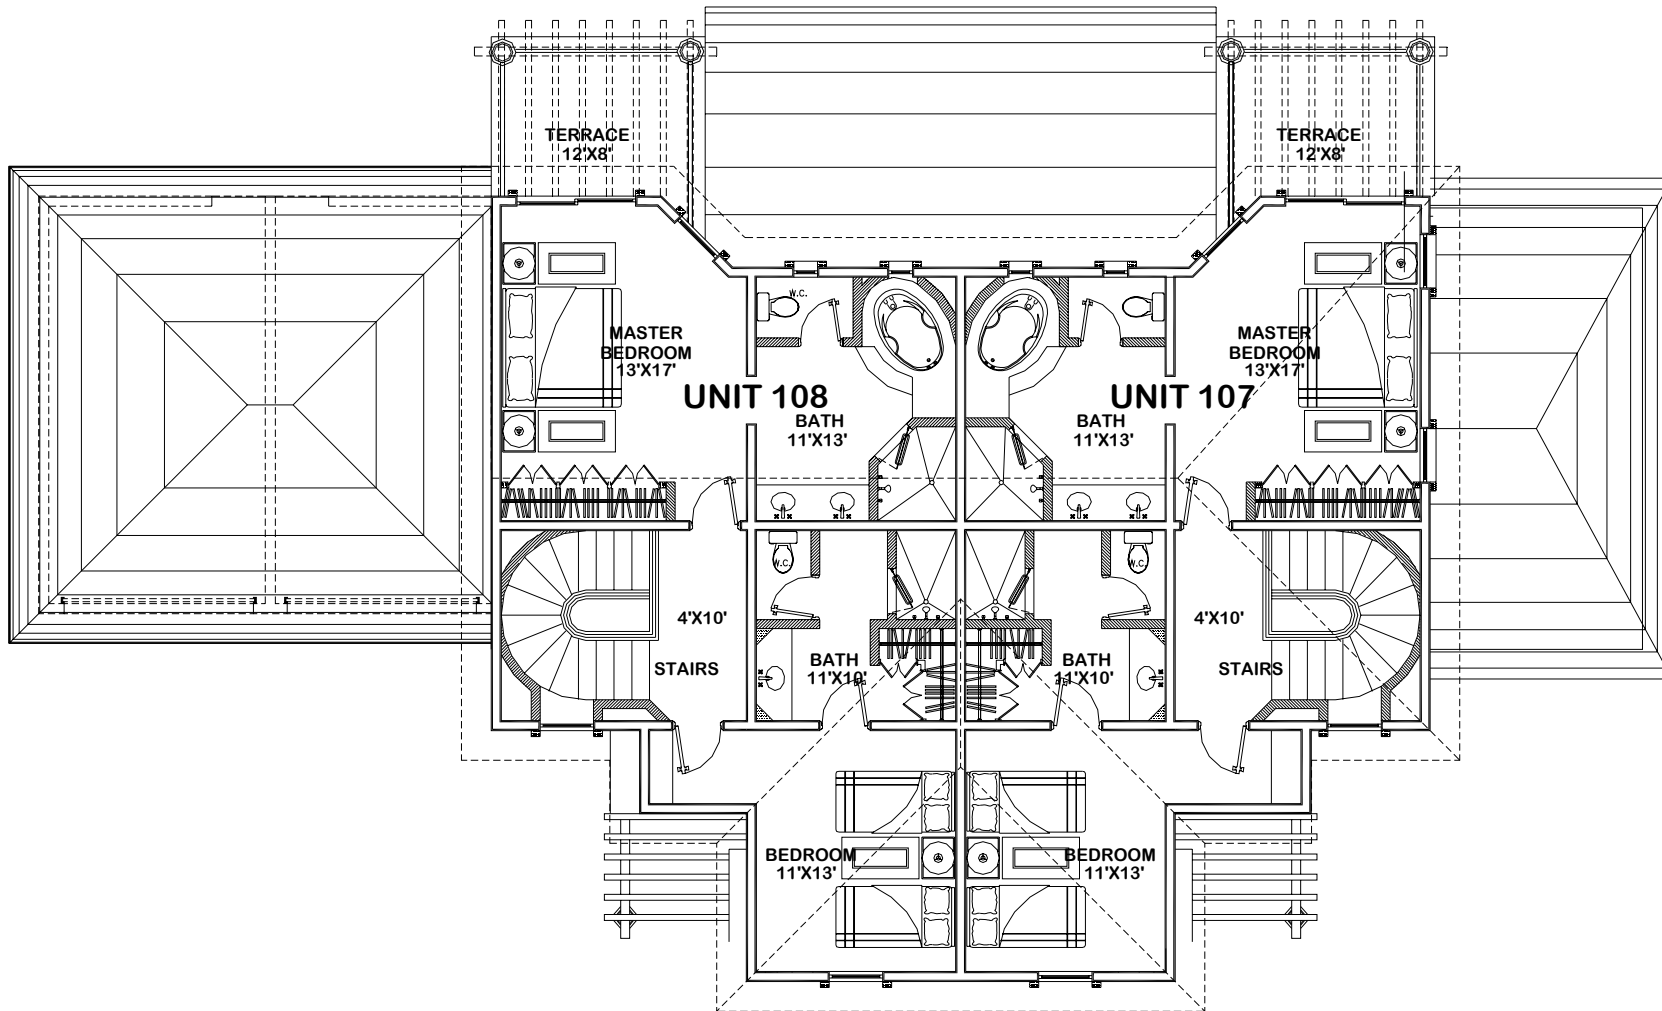

VILLA TULIPAN P.A. 302

VILLA TULIPAN				
UNIT	LIVING AREA	TERRACE	GARAGE	TOTAL
302	2,207.69 SQ.FT.	1,025.49 SQ.FT.	307.10 SQ.FT.	3,540.28 SQ.FT.

FIRST LEVEL

VILLA GARDENIA

VILLA GARDENIA				
UNIT	LIVING AREA	TERRACE	GARAGE	TOTAL
108	1,601.89 SQ.FT.	395.36 SQ.FT.	309.03 SQ.FT.	2,306.28 SQ.FT.
107	1,888.42 SQ.FT.	395.36 SQ.FT.	309.03 SQ.FT.	2,592.81 SQ.FT.