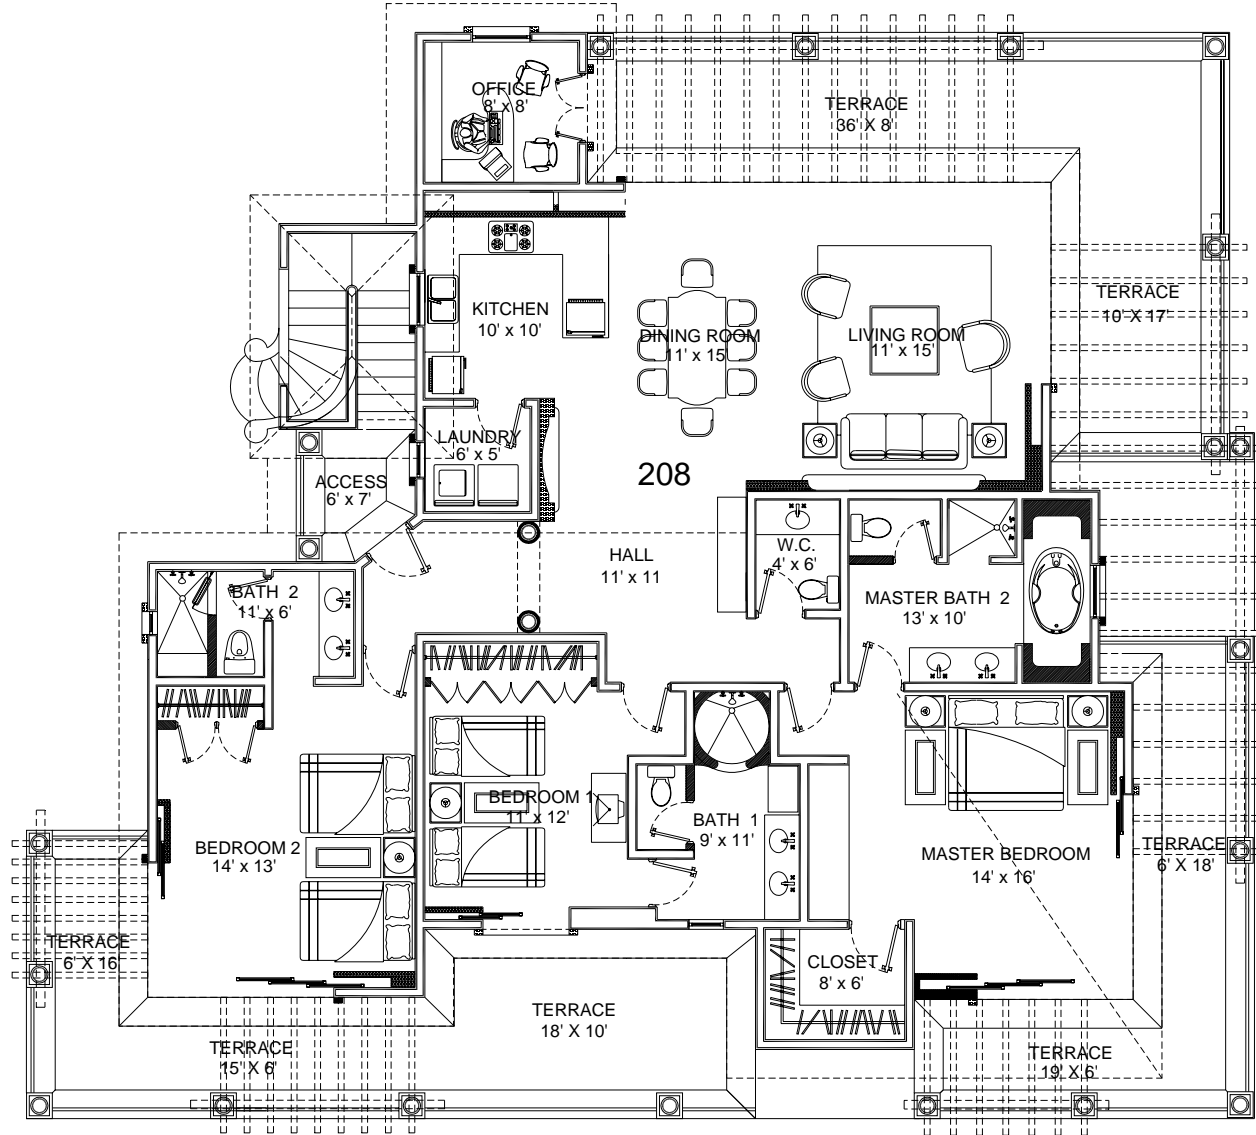

207

VILLA CLAVEL

UNIT	LIVING AREA	TERRACE	GARAGE	TOTAL
207	2,252.69 SQ.FT.	1,362.40 SQ.FT.	307.63 SQ.FT.	3,922.72 SQ.FT.

VILLA CLAVEL P.B. 207

Tel. 011 52 114 45662 (63)
Bigdevsp@cabonet.net.mx

VILLA CLAVEL P.A. 208

VILLA CLAVEL				
UNIT	LIVING AREA	TERRACE	GARAGE	TOTAL
208	2,229.11 SQ.FT.	1,454.54 SQ.FT.	307.63 SQ.FT.	3,991.29 SQ.FT.

VILLA TULIPAN P.B. 301

VILLA TULIPAN				
UNIT	LIVING AREA	TERRACE	GARAGE	TOTAL
301	2,250.64 SQ.FT.	919.46 SQ.FT.	301.61 SQ.FT.	3,471.71 SQ.FT.