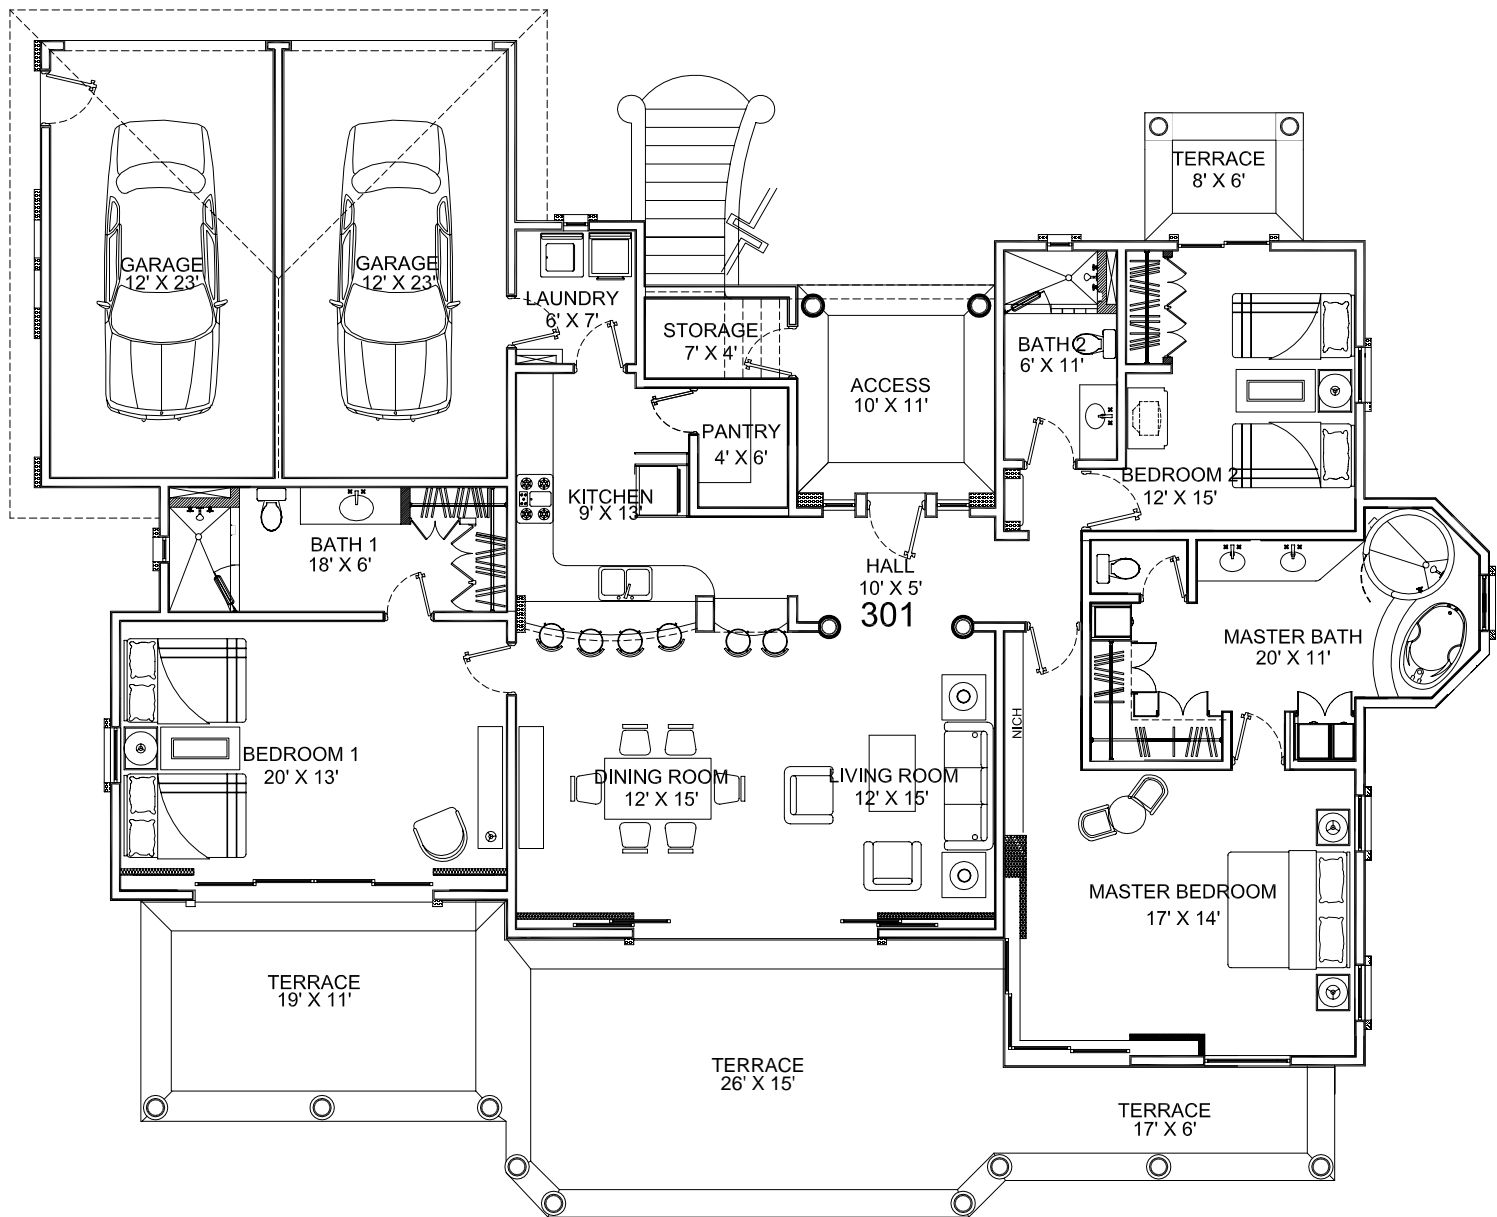

207

VILLA CLAVEL

UNIT	LIVING AREA	TERRACE	GARAGE	TOTAL
207	2,252.69 SQ.FT.	1,362.40 SQ.FT.	307.63 SQ.FT.	3,922.72 SQ.FT.

VILLA CLAVEL P.B. 207

Tel. 011 52 114 45662 (63)
Bigdevsp@cabonet.net.mx

VILLA CLAVEL P.A. 208

VILLA CLAVEL				
UNIT	LIVING AREA	TERRACE	GARAGE	TOTAL
208	2,229.11 SQ.FT.	1,454.54 SQ.FT.	307.63 SQ.FT.	3,991.29 SQ.FT.

VILLA TULIPAN P.B. 301

VILLA TULIPAN				
UNIT	LIVING AREA	TERRACE	GARAGE	TOTAL
301	2,250.64 SQ.FT.	919.46 SQ.FT.	301.61 SQ.FT.	3,471.71 SQ.FT.