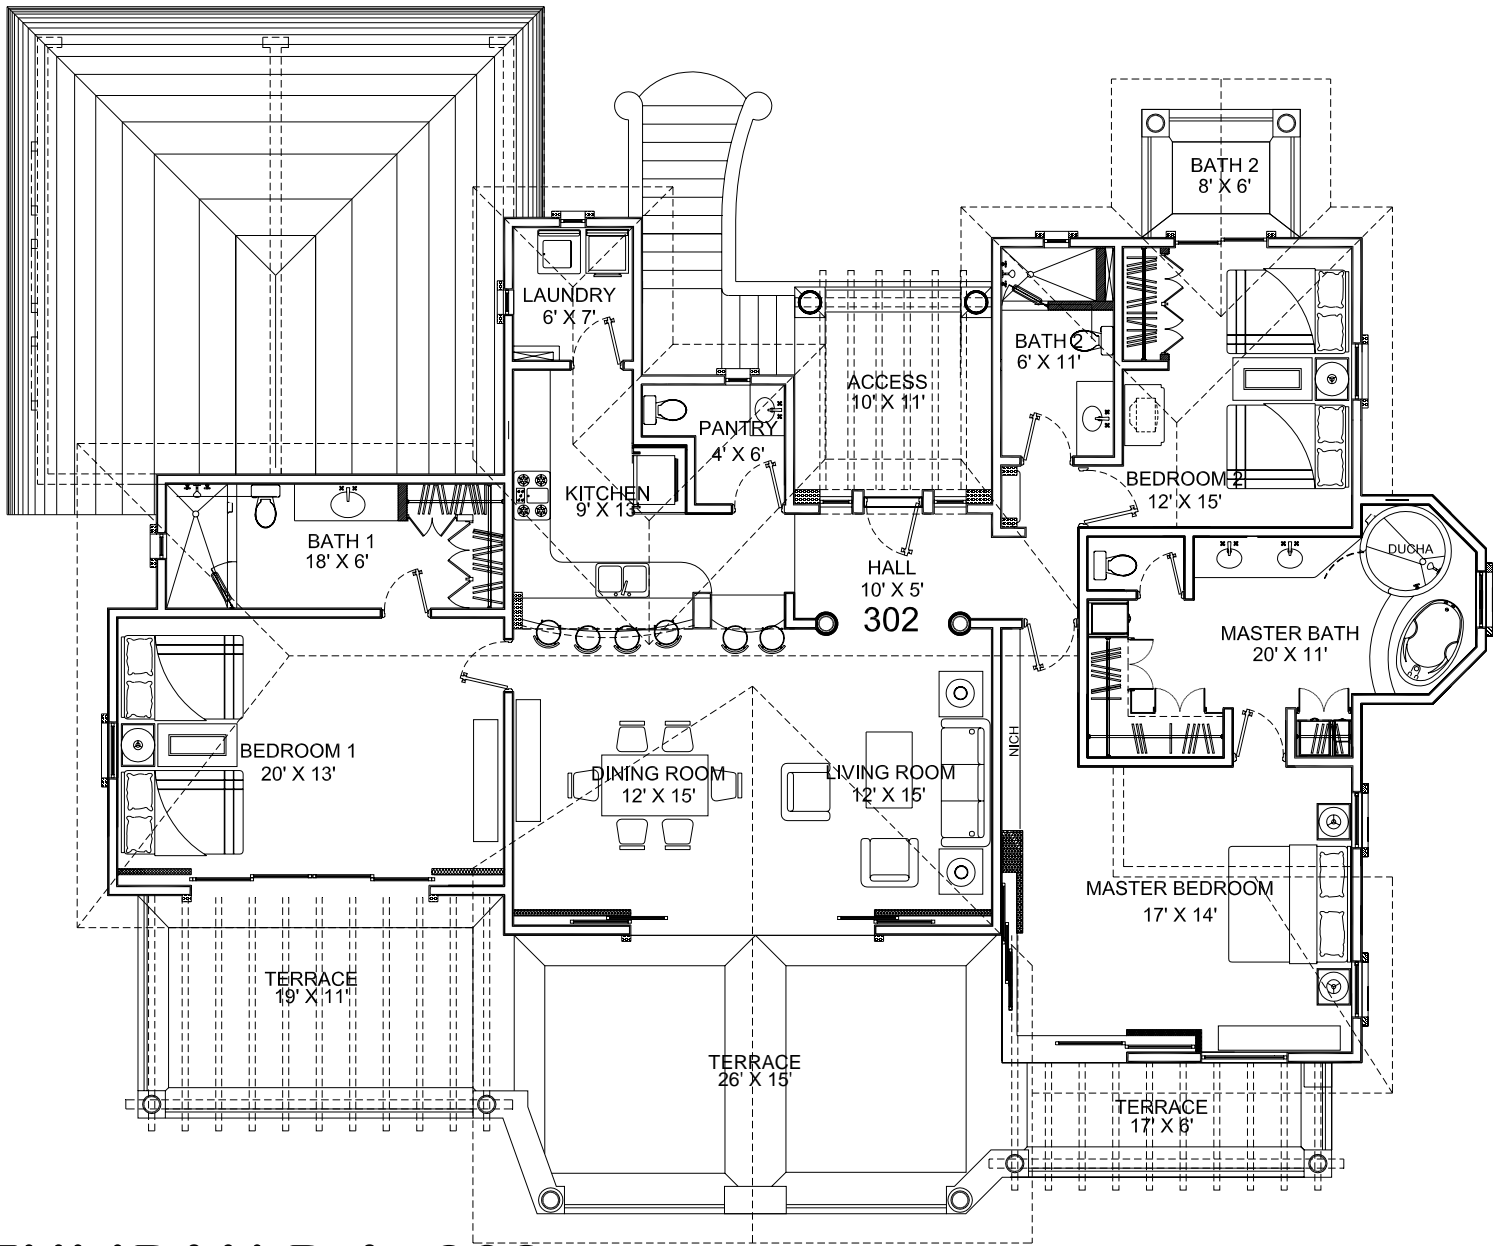

VILLA CLAVEL				
UNIT	LIVING AREA	TERRACE	GARAGE	TOTAL
208	2,229.11 SQ.FT.	1,454.54 SQ.FT.	307.63 SQ.FT.	3,991.29 SQ.FT.

VILLA TULIPAN P.B. 301

VILLA TULIPAN				
UNIT	LIVING AREA	TERRACE	GARAGE	TOTAL
301	2,250.64 SQ.FT.	919.46 SQ.FT.	301.61 SQ.FT.	3,471.71 SQ.FT.

VILLA TULIPAN P.A. 302

VILLA TULIPAN				
UNIT	LIVING AREA	TERRACE	GARAGE	TOTAL
302	2,207.69 SQ.FT.	1,025.49 SQ.FT.	307.10 SQ.FT.	3,540.28 SQ.FT.

FIRST LEVEL

VILLA GARDENIA

VILLA GARDENIA				
UNIT	LIVING AREA	TERRACE	GARAGE	TOTAL
108	1,601.89 SQ.FT.	395.36 SQ.FT.	309.03 SQ.FT.	2,306.28 SQ.FT.
107	1,888.42 SQ.FT.	395.36 SQ.FT.	309.03 SQ.FT.	2,592.81 SQ.FT.